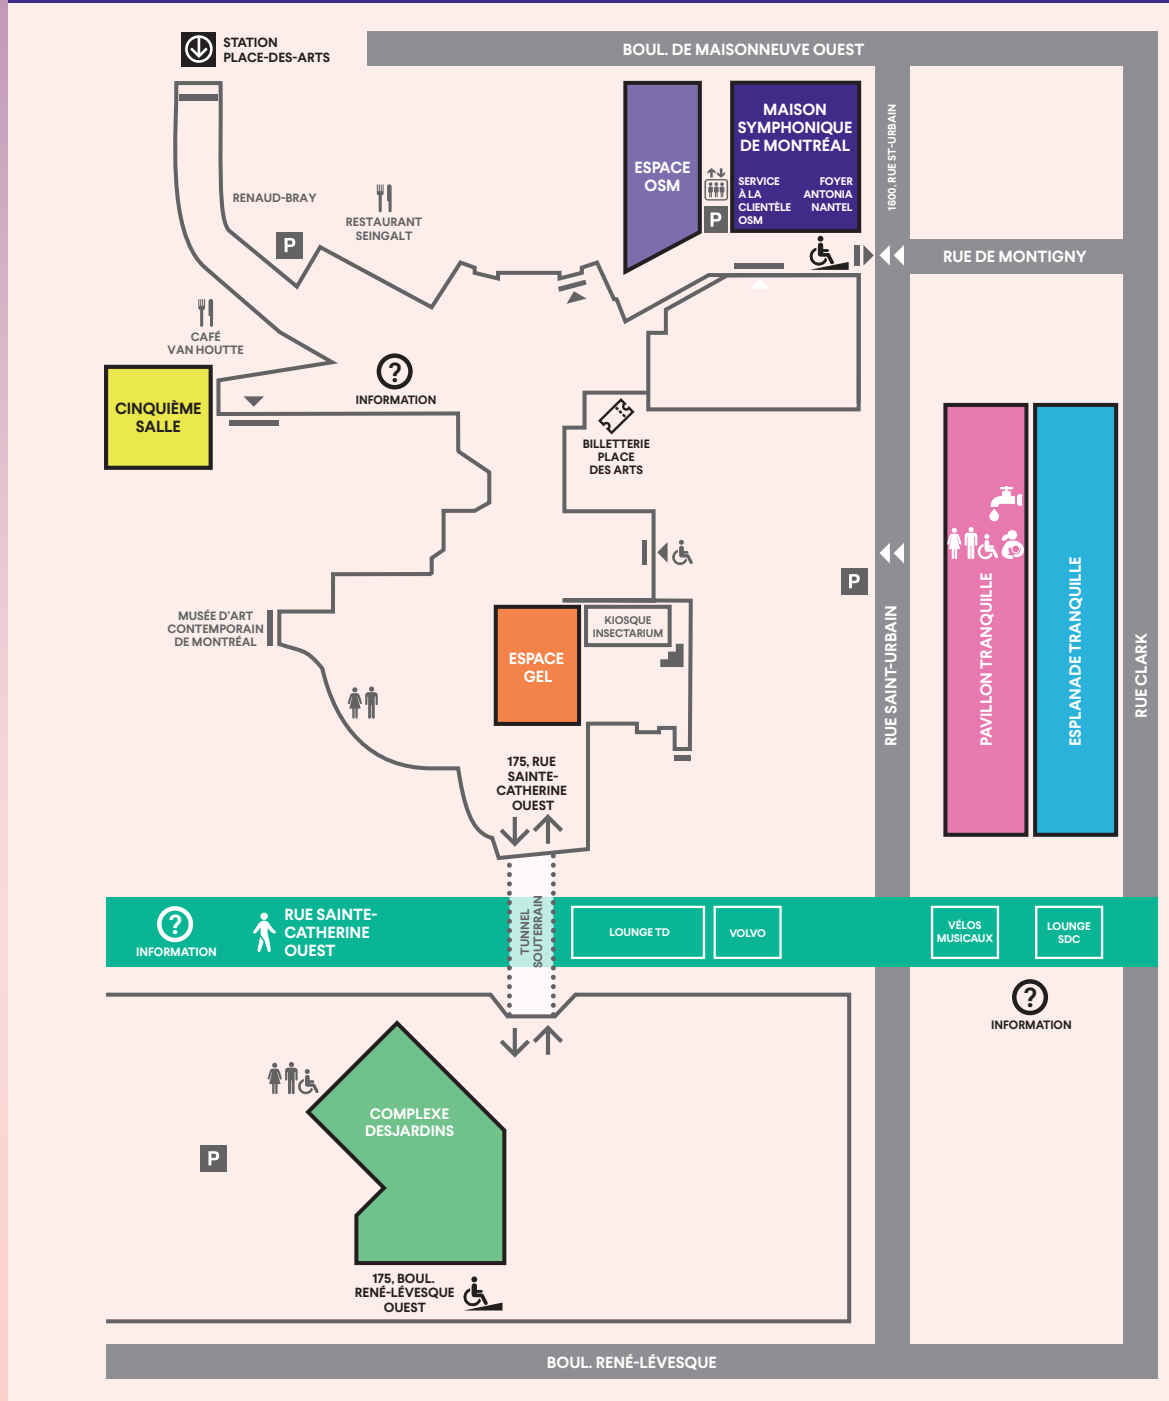

NOS PARTENAIRES

PRÉSENTATEUR DE L'OSM

PRÉSENTATEUR

HÔTE DE L'ÉVÉNEMENT

VOITURE OFFICIELLE

PARTENAIRE ASSOCIÉ

PARTENAIRE ASSOCIÉ

PARTENAIRES PRIVILÉGIÉS

ARCHAMBULT

PARTENAIRE D'ESPACE

PARTENAIRES ARTISTIQUES

PARTENAIRES MÉDIAS

PARTENAIRES PUBLICS

PLAN DE SITE

LES INCONTOURNABLES DE LA VIRÉE

MERCREDI 13 AOÛT

19 H 30

Spectaculaire nature!
Grand concert gratuit au Stade olympique

VENDREDI 15 AOÛT

17 H 30

Nature Urbaine

SAMEDI 16 AOÛT

10 H 00
13 H 00

Vélo des Beaux-arts: notre monde naturel

DIMANCHE 17 AOÛT

13 H 00
15 H 30

Tous en cœur!

19 H 30

19 H 30

Les mythiques Planètes de Holst

19 H 00

19 H 00

Projection: Le Songe d'une nuit d'été

16 H 00

16 H 00

Voyage musical de Vienne au Grand Nord

13 H 30

13 H 30

La voix de la nature avec Beth Taylor

20 H 45

20 H 45

Hicky & Kalo

17 H 00

17 H 00

Andrew Wan et les 4 saisons de Piazzolla

14 H 30

14 H 30

Le carnaval des animaux

13 H 15

13 H 15

Le Grand Bill en musique

LA VIRÉE CLASSIQUE OSM

BILLETS
À PARTIR DE
20$
Taxes en sus

- ACTIVITÉS PAYANTES
- ACTIVITÉS GRATUITES
- F ACTIVITÉS FAMILIALES